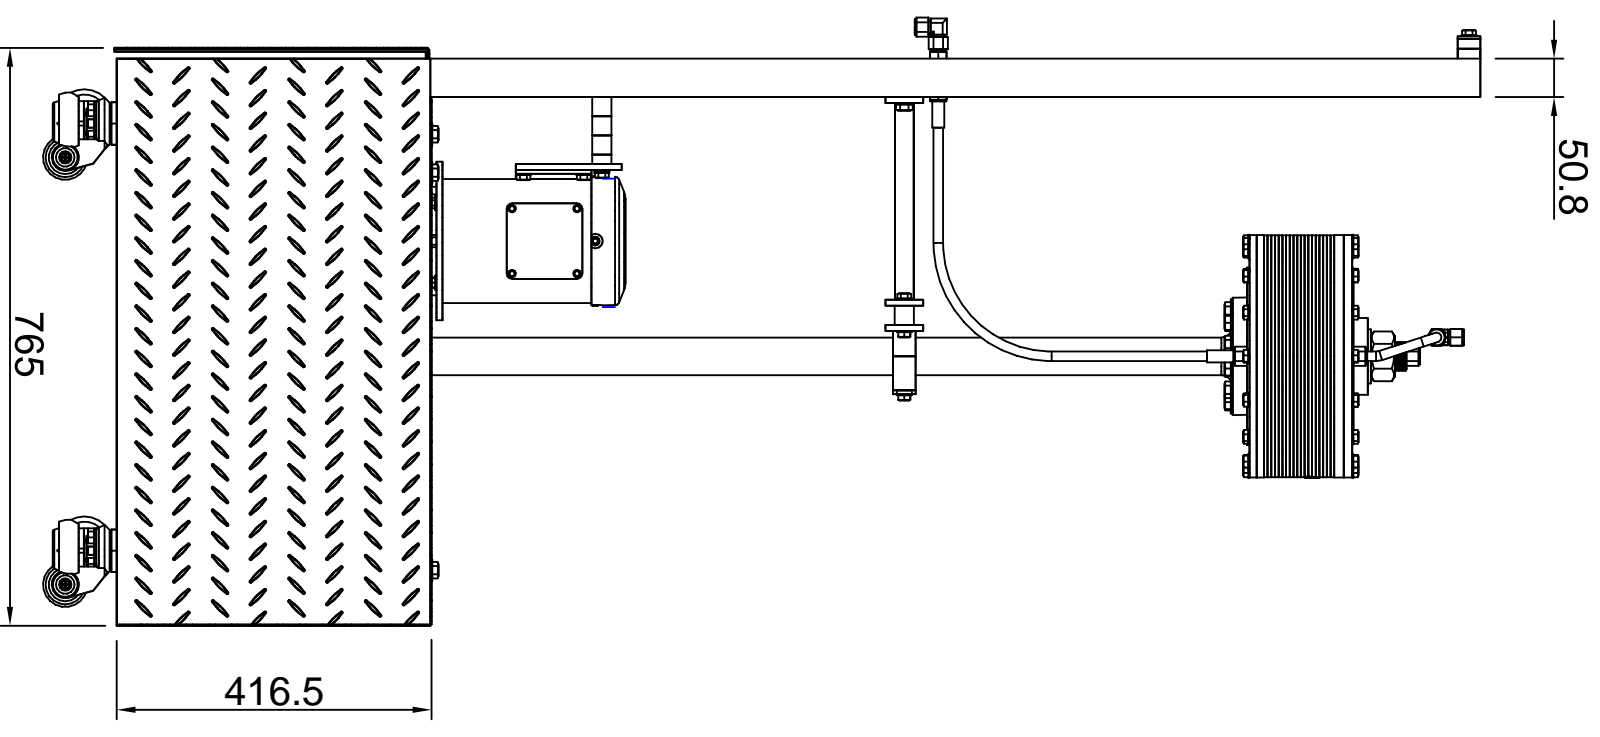

立體圖

正視圖

側視圖

版本	1	2	3	DUNWELL ENGINEERING CO., LTD. 8 WING LEE STREET, YAU LONG NO. EST. H.T., HONG KONG TEL : (852)-24423018 FAX : (852)-24423945	項目名稱 : VSEP P機組合 比例 : 1 : 10 圖樣(中文) : VSEP Pilot-Test Machine 圖樣(英文) : VSEP Pilot-Test Machine 檔案號碼 : VSEP-P-P-OL-01	設計	簽署	日期
更改						繪圖	Wing	NOV/2003
日期				確認	Yin	NOV/2003		
				審批	Yip	NOV/2003		