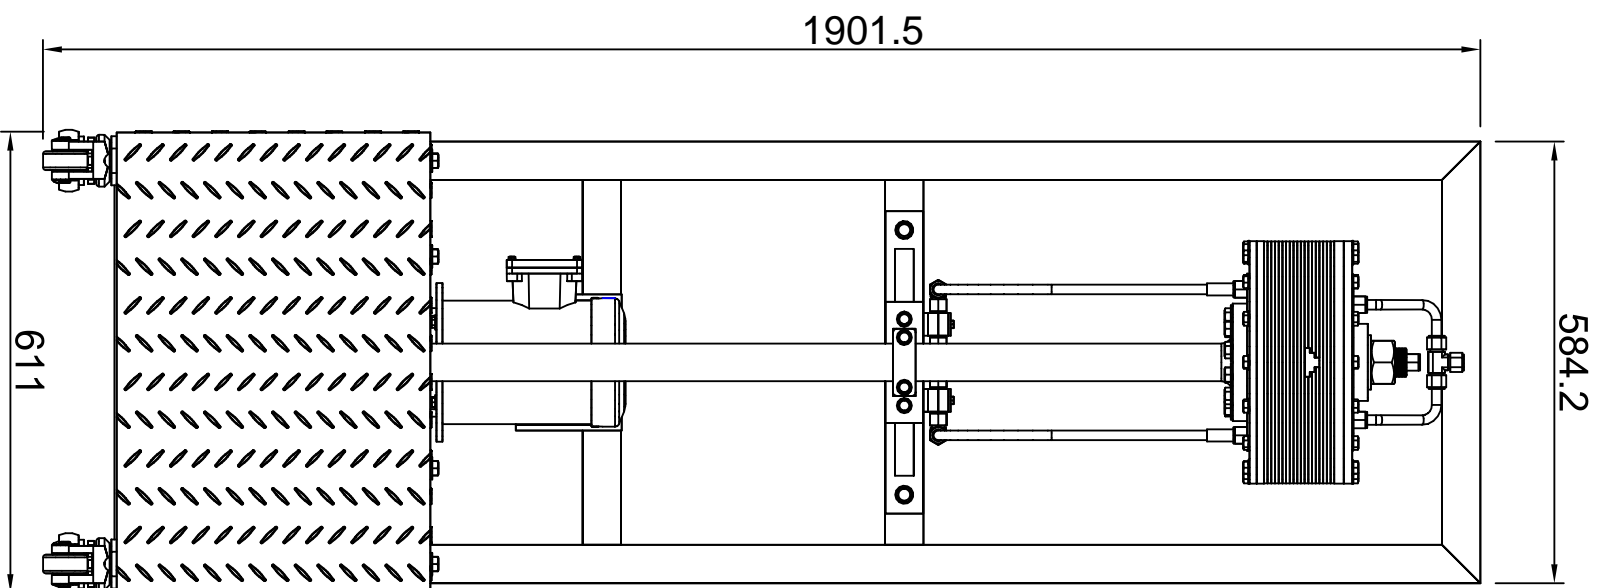

立體圖

正視圖

側視圖

版本	1	2	3	DUNWELL ENGINEERING CO., LTD. 8 WING LEE STREET, YAU LONG NO. EST. H.T., HONG KONG TEL : (852)-24423018 FAX : (852)-24423945	項目名稱 : VSEP P機組合 比例 : 1 : 10 圖樣(中文) : VSEP Pilot-Test Machine 圖樣(英文) : VSEP Pilot-Test Machine 檔案號碼 : VSEP-P-P-OL-01	設計	簽署	日期
更改						繪圖	Wing	NOV/2003
日期				確認	Yin	NOV/2003		
				審批	Yip	NOV/2003		